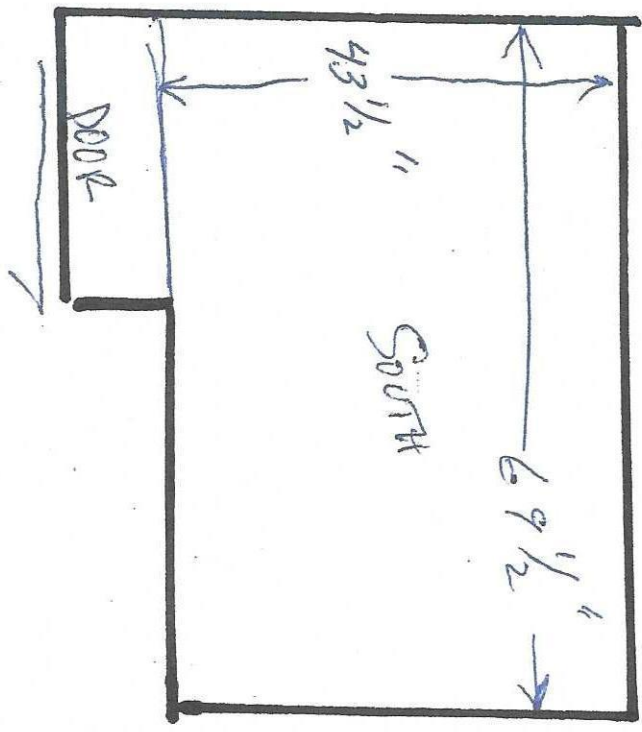

INSIDE
CEILING
HEIGHT
89 $\frac{1}{2}$ "

TYP STAIRWELL

DOOR "W"
29 1/4
34 1/4 H
X