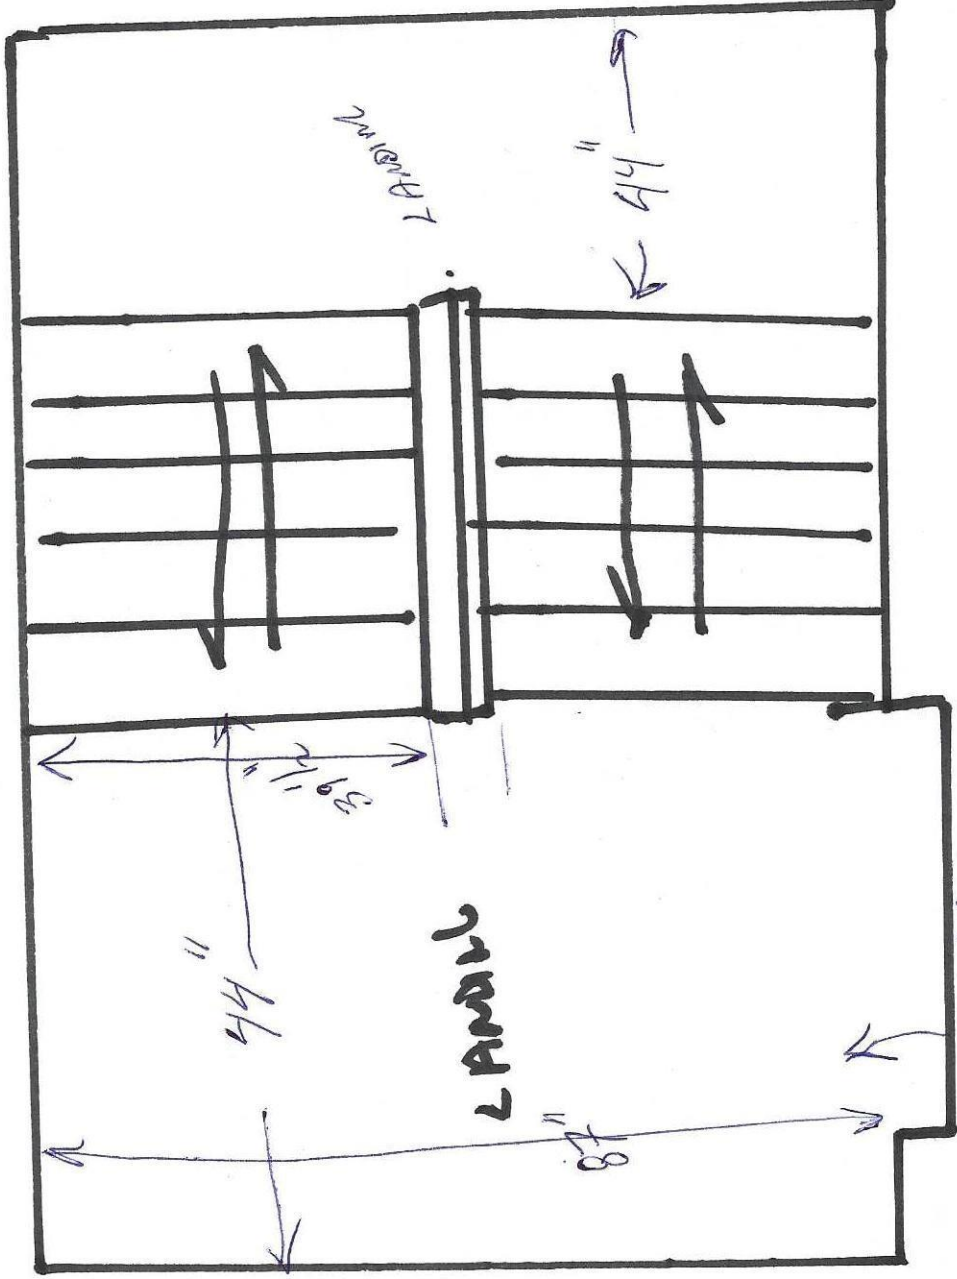

INSIDE
CEILING
HEIGHT
89 $\frac{1}{2}$ "

TYP STAIRWELL

DOOR "W"
29 1/4
34 1/4 H
X